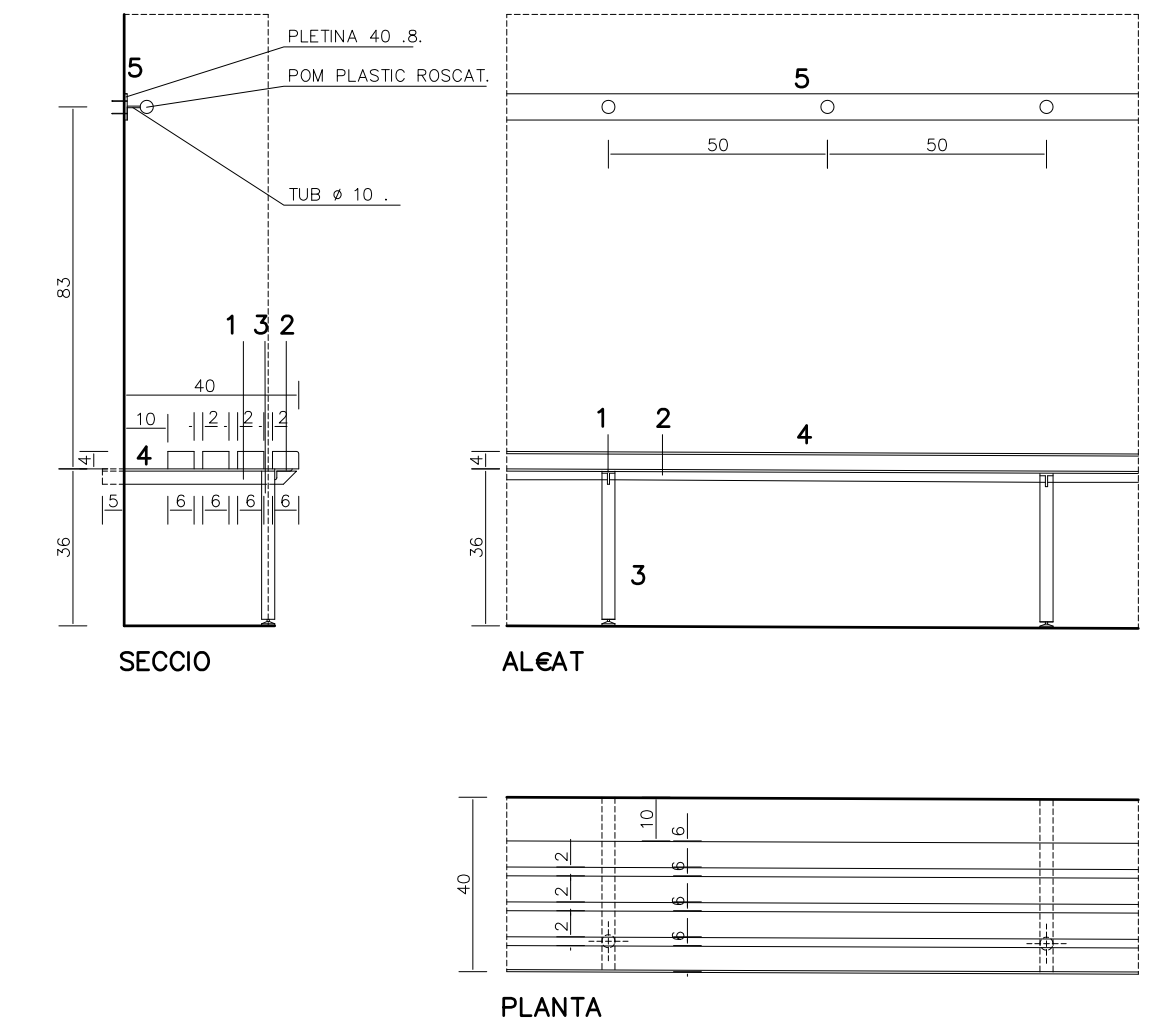

MEMORIA

EDIFICI VESTIDORS. PLANTA NIVELL 1. MOBILIARI.

ESCALA 1:50