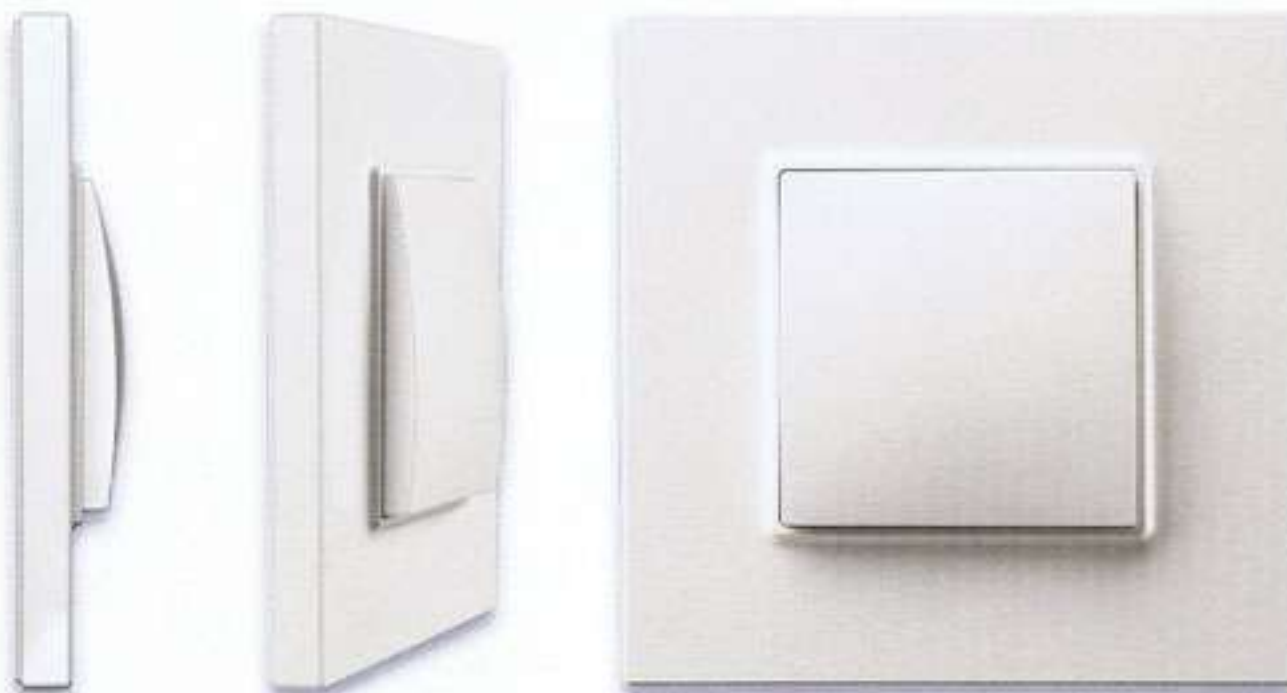

Una serie que encaja en cualquier ambiente

La esencia modular de UNICA Quadro facilita su instalación y su integración en la decoración de cualquier espacio. Con su diseño lineal y funcional, UNICA Quadro encaja a la perfección con un estilo joven y desenfadado.

La simplicidad única

UNICA Quadro se caracteriza por sus formas geométricas y compactas, por sus líneas limpias y sencillas que responden a una estética moderna y dinámica.

Un diseño minimalista fiel al concepto de la serie modular UNICA: calidad, versatilidad de instalación y amplia gama de mecanismos.