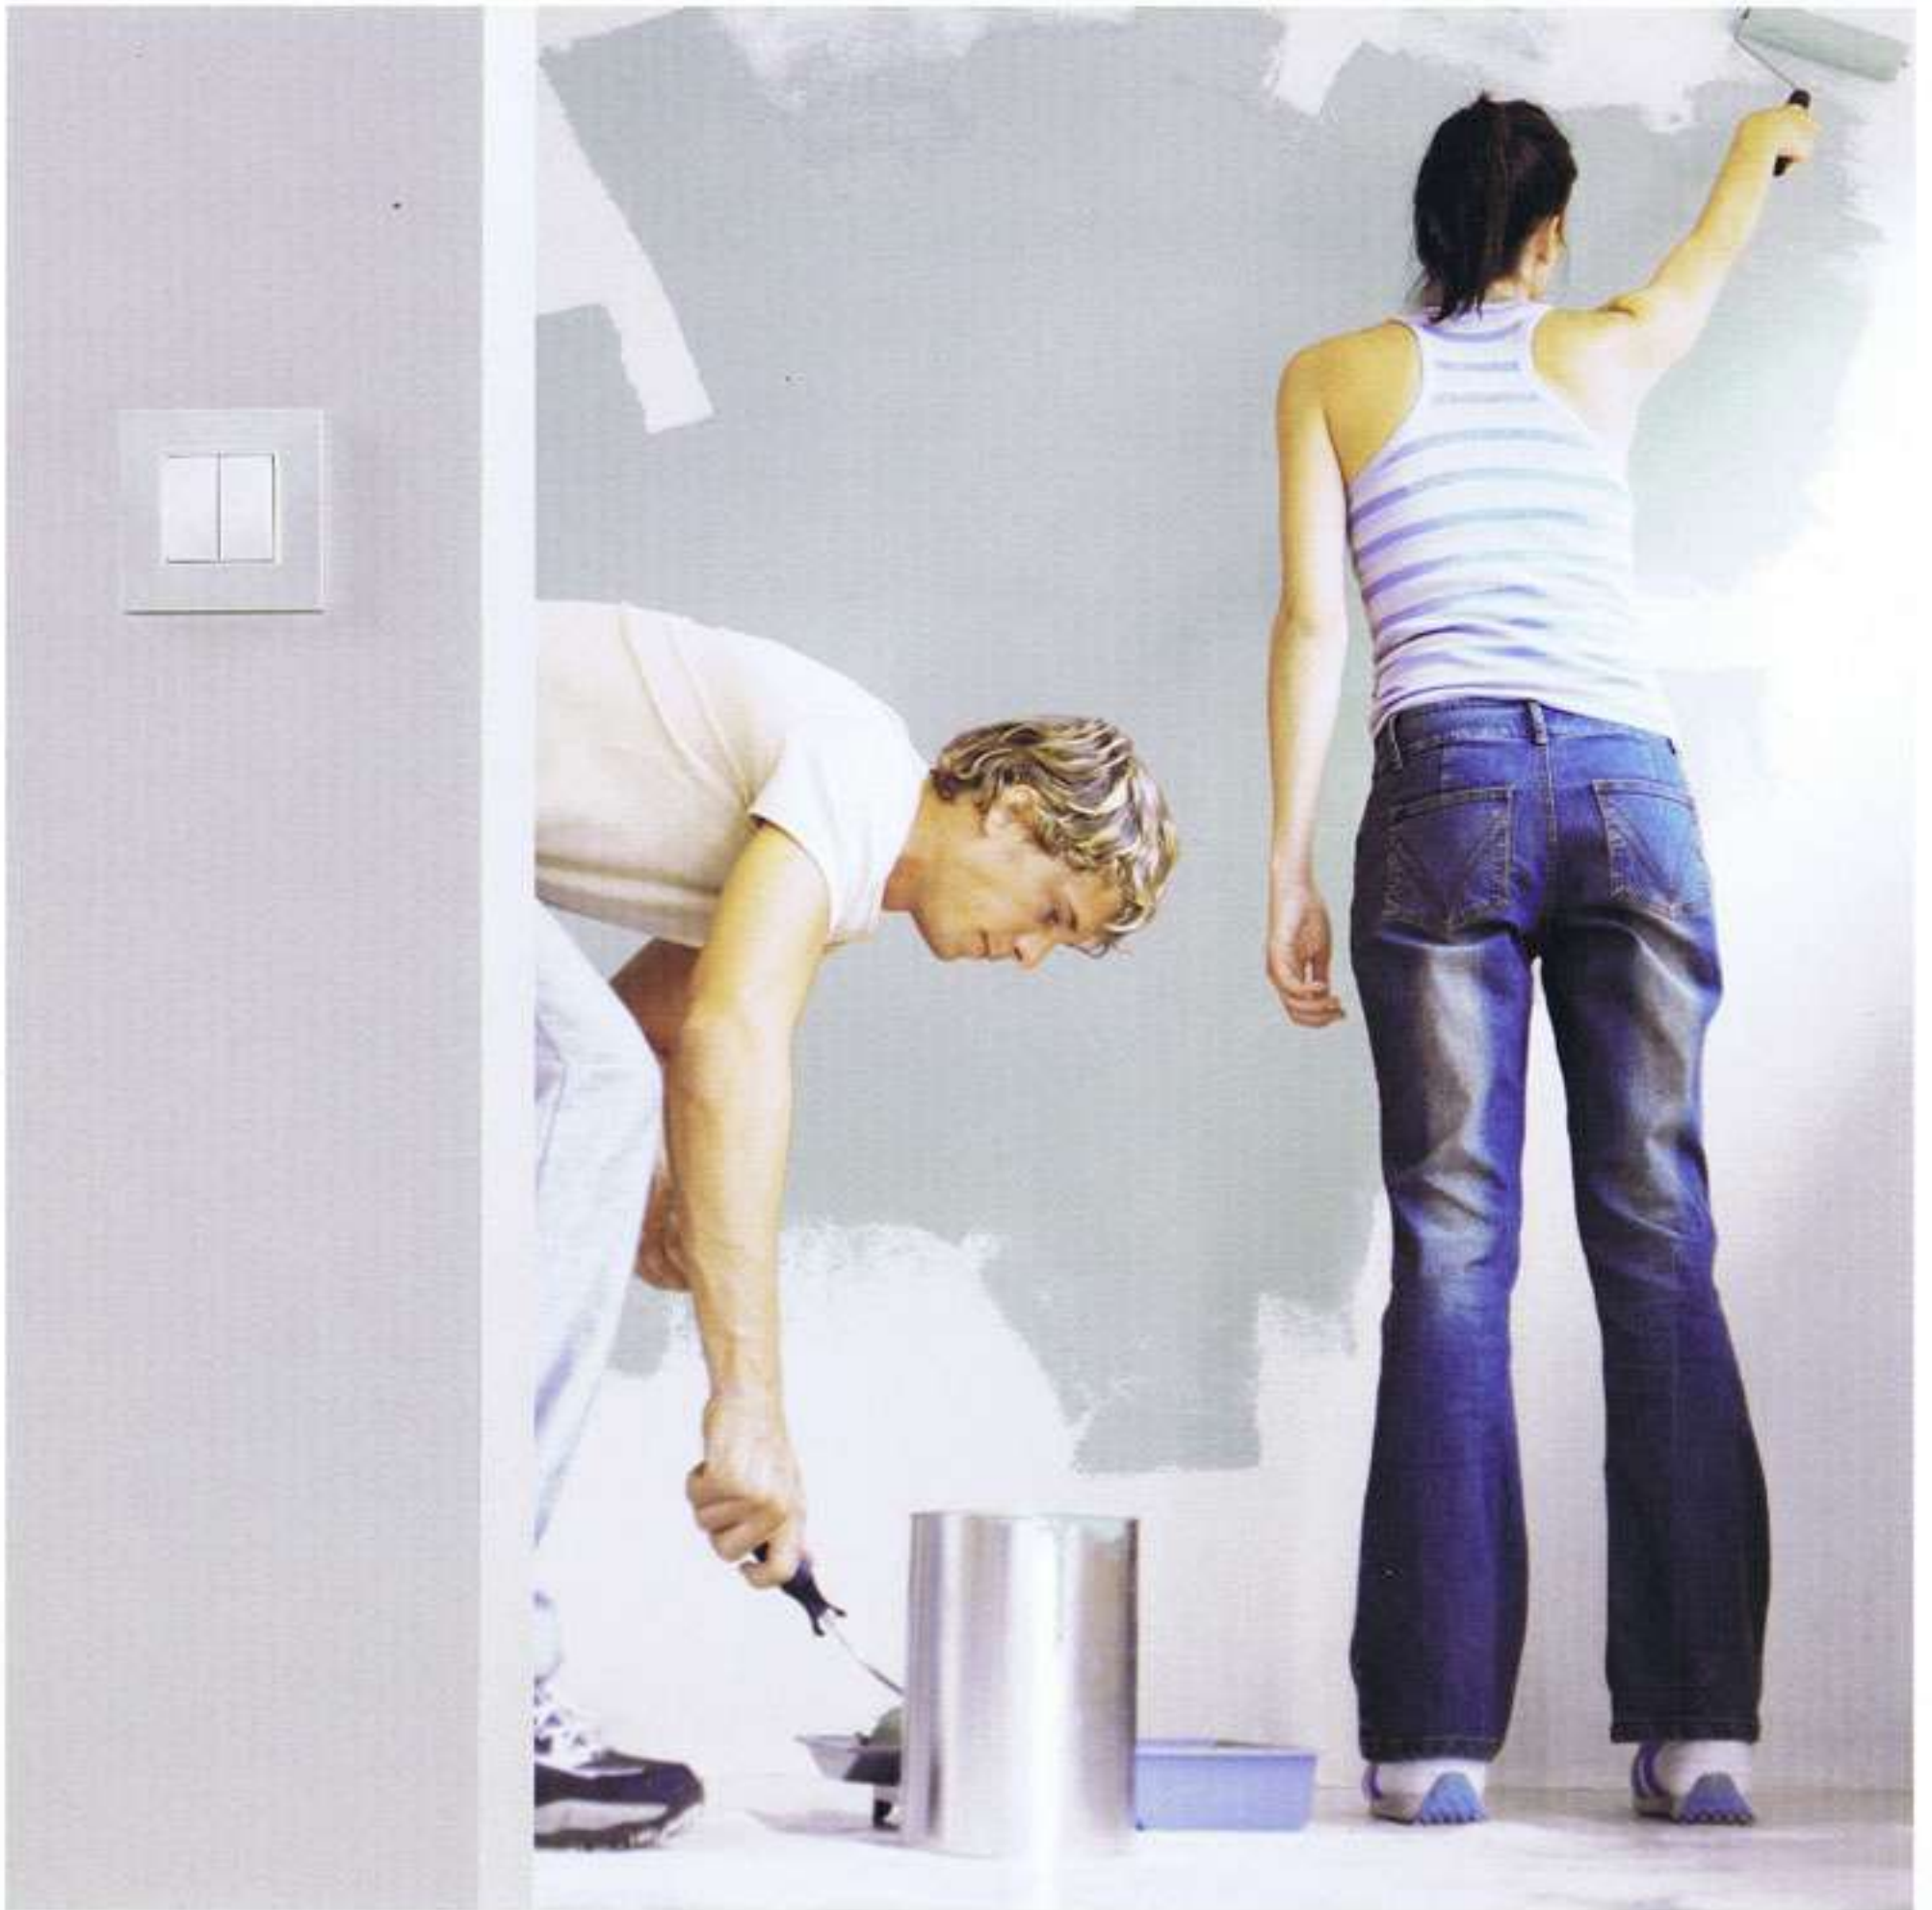

Una serie que encaja en cualquier ambiente

La esencia modular de UNICA Quadro facilita su instalación y su integración en la decoración de cualquier espacio. Con su diseño lineal y funcional, UNICA Quadro encaja a la perfección con un estilo joven y desenfadado.

La simplicidad única

UNICA Quadro se caracteriza por sus formas geométricas y compactas, por sus líneas limpias y sencillas que responden a una estética moderna y dinámica.

Un diseño minimalista fiel al concepto de la serie modular UNICA: calidad, versatilidad de instalación y amplia gama de mecanismos.