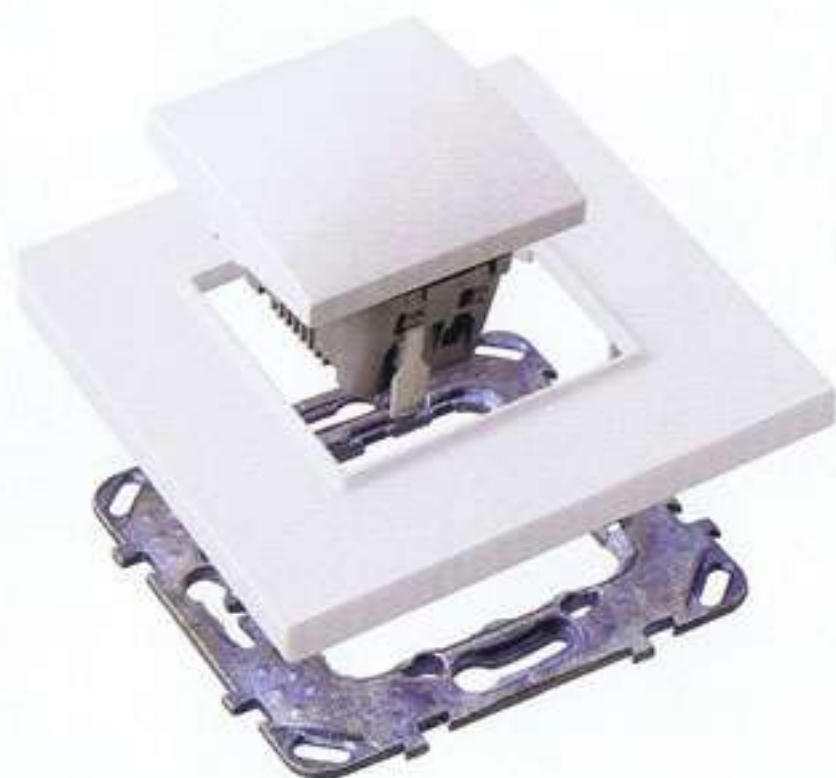

Creada a partir de líneas compactas y simplificadas para combinar estética y funcionalidad. Adaptada a las necesidades del mercado ofreciendo cuatro referencias de color y una gran variedad de opciones gracias a las combinaciones con las funciones polar y marfil de Unica.

Una serie que encaja en cualquier ambiente

La esencia modular de UNICA Quadro facilita su instalación y su integración en la decoración de cualquier espacio. Con su diseño lineal y funcional, UNICA Quadro encaja a la perfección con un estilo joven y desenfadado.

La simplicidad única

UNICA Quadro se caracteriza por sus formas geométricas y compactas, por sus líneas limpias y sencillas que responden a una estética moderna y dinámica.

Un diseño minimalista fiel al concepto de la serie modular UNICA: calidad, versatilidad de instalación y amplia gama de mecanismos.

4 Elementos

- Blanco U2.708.18
- Marfil U2.708.25
- Piedra U2.708.16
- Verde urban U2.708.17

UNICA

La serie modular más completa

UNICA es una serie que gracias a su modularidad consigue una gran versatilidad en cada instalación. Bastidores, extensa gama de mecanismos y distintos acabados de marcos, permiten a UNICA adaptarse a todo tipo de decoración, desde la más funcional hasta la más exigente.