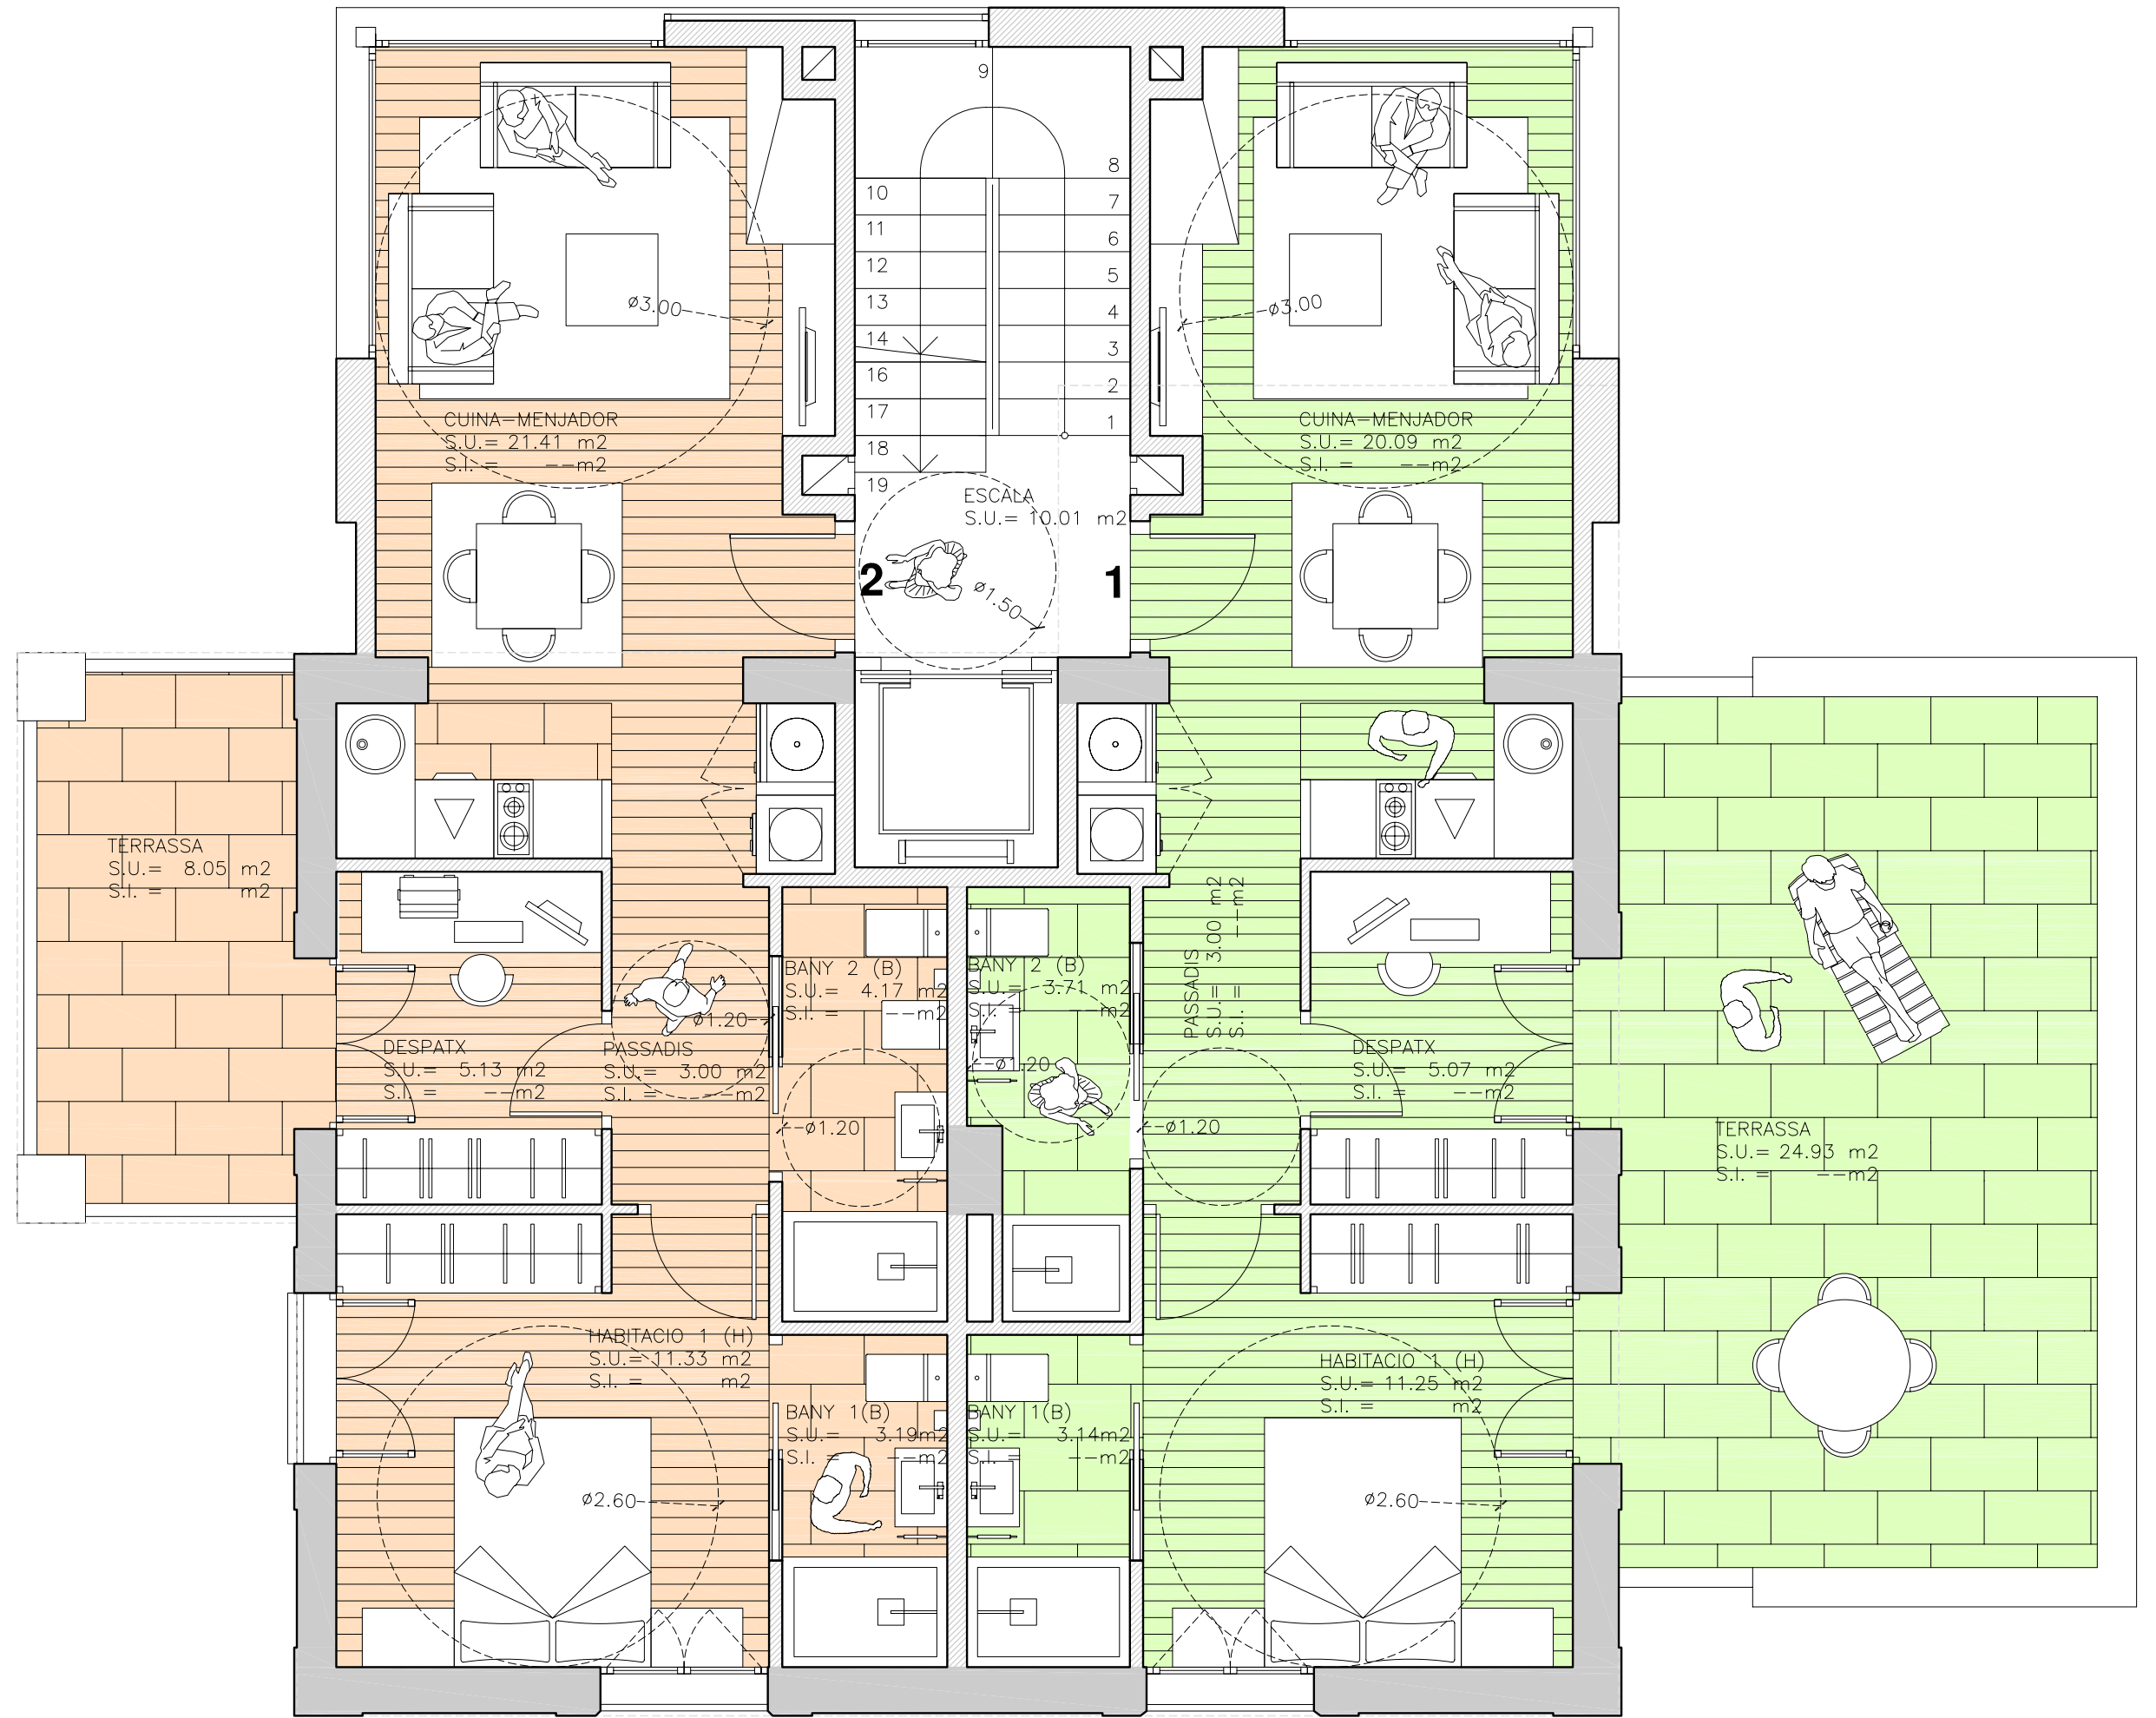

PLANTA PRIMERA. ESTAT ACTUAL

ESCALA 1:100

PLANTA PRIMERA		
SUPERFICIES UTILS	H 1.1	H 1.2
CUINA-MENJADOR (S-C)	20,09	21,41
HABITACIO 1 (H)	11,25	11,33
DESPATX	5,07	5,13
BANY 1 (B)	3,14	3,19
BANY 2 (B)	3,71	4,17
PASSADIS	3,00	3,00
TOTAL SUP. UTILS	46,26	48,23
TERRASSA	24,93	8,05