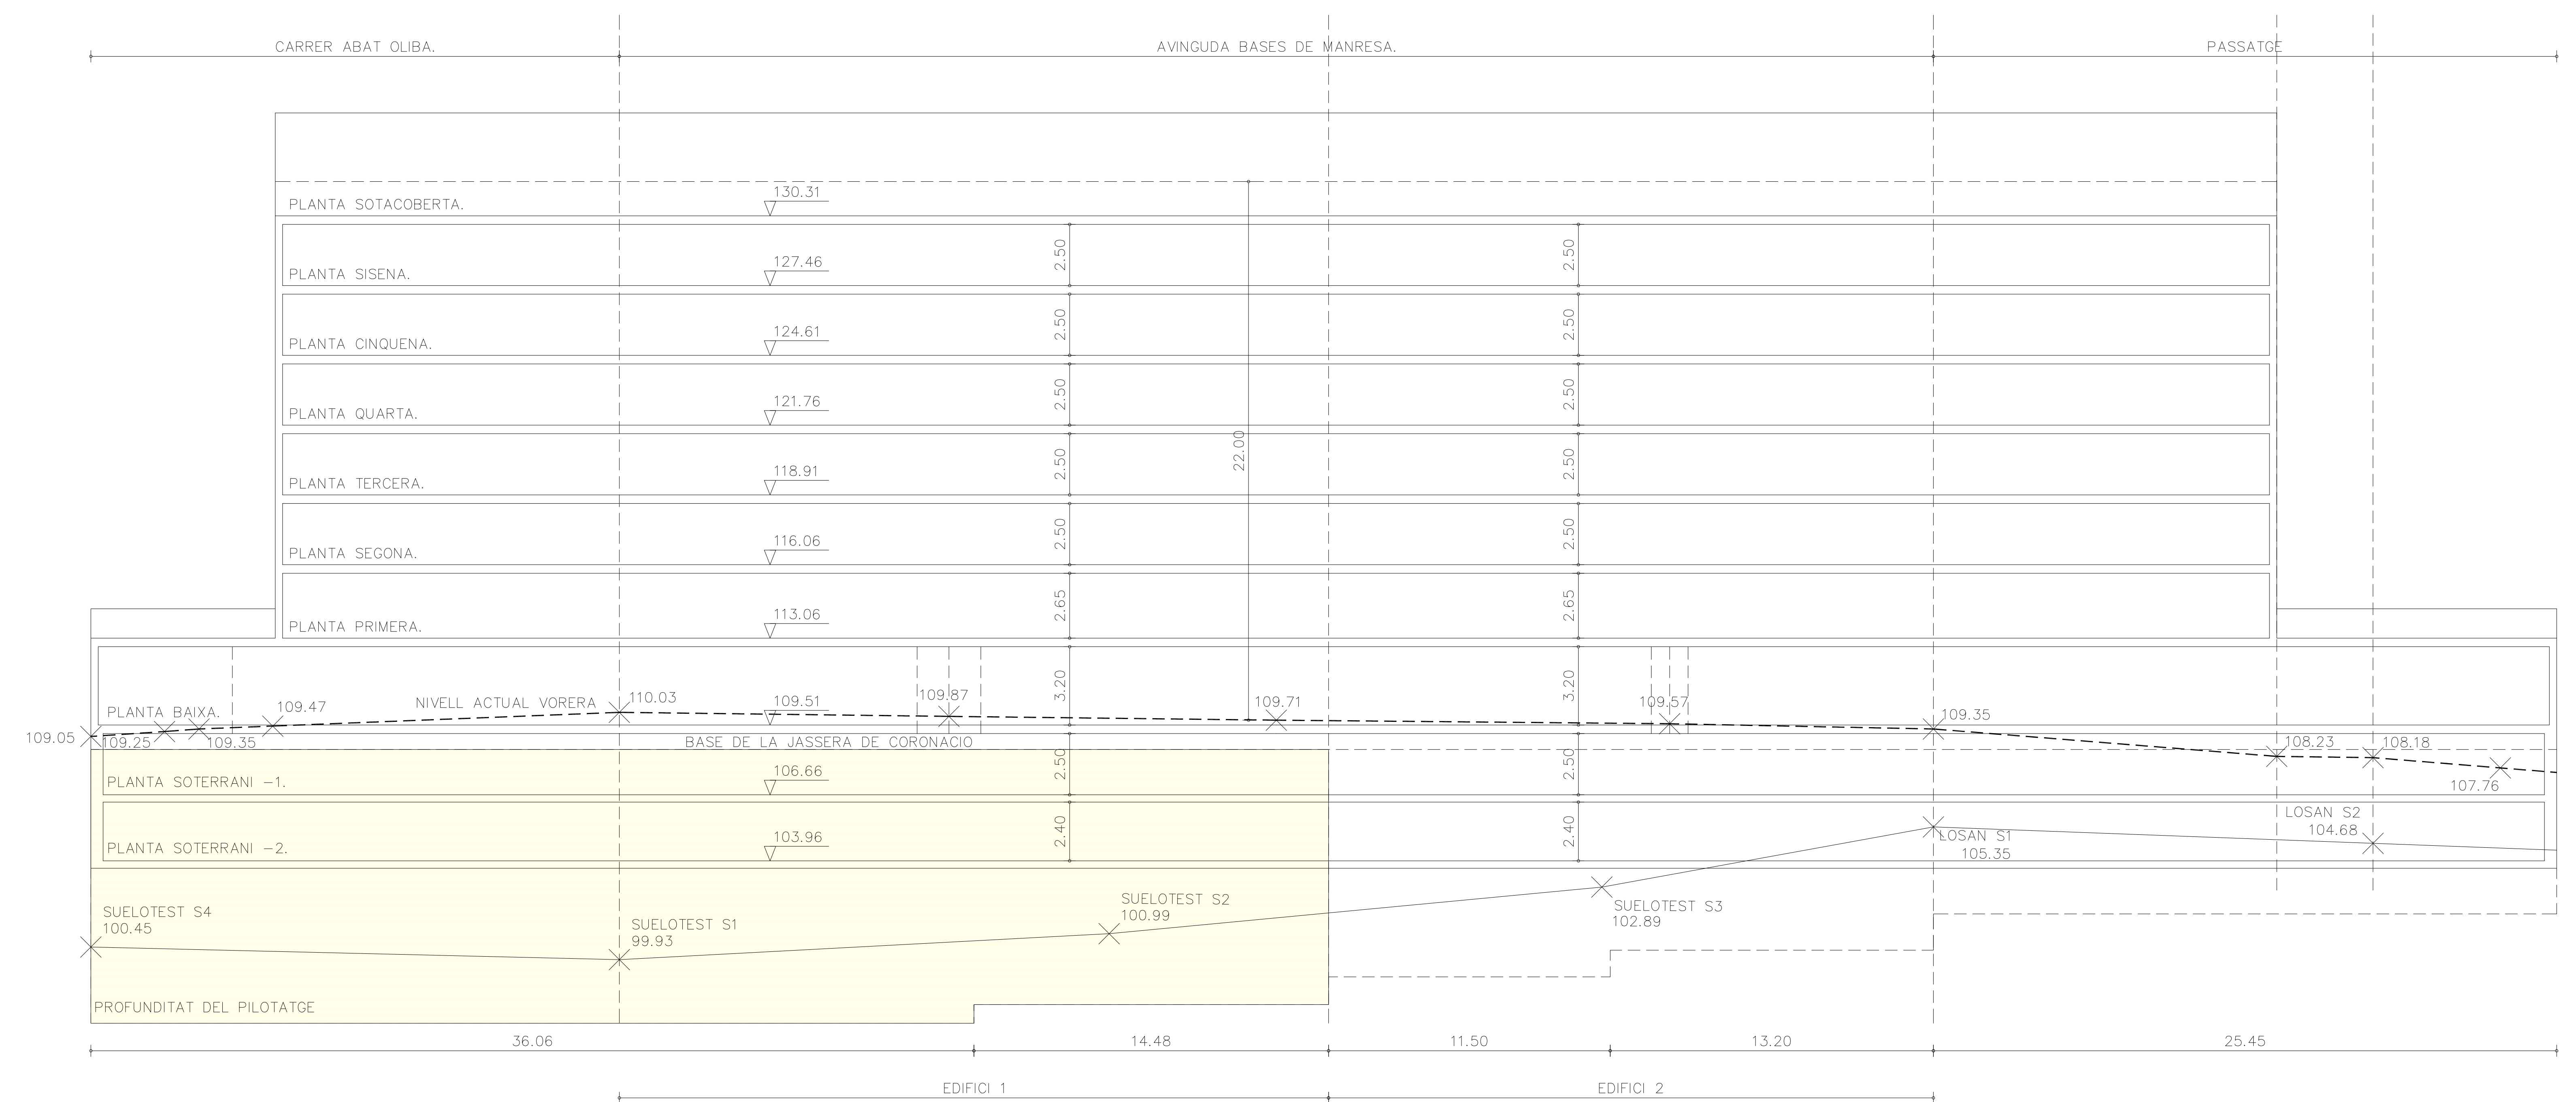

PLANTA COBERTA.

ESCALA: 1:100

PLANTA-SECCIO TRANSVERSAL - ESTIMACIO PILOTATGE -

ESCALA: 1:200

SECCIO LONGITUDINAL - ESTIMACIO PILOTATGE

ESCALA: 1:200