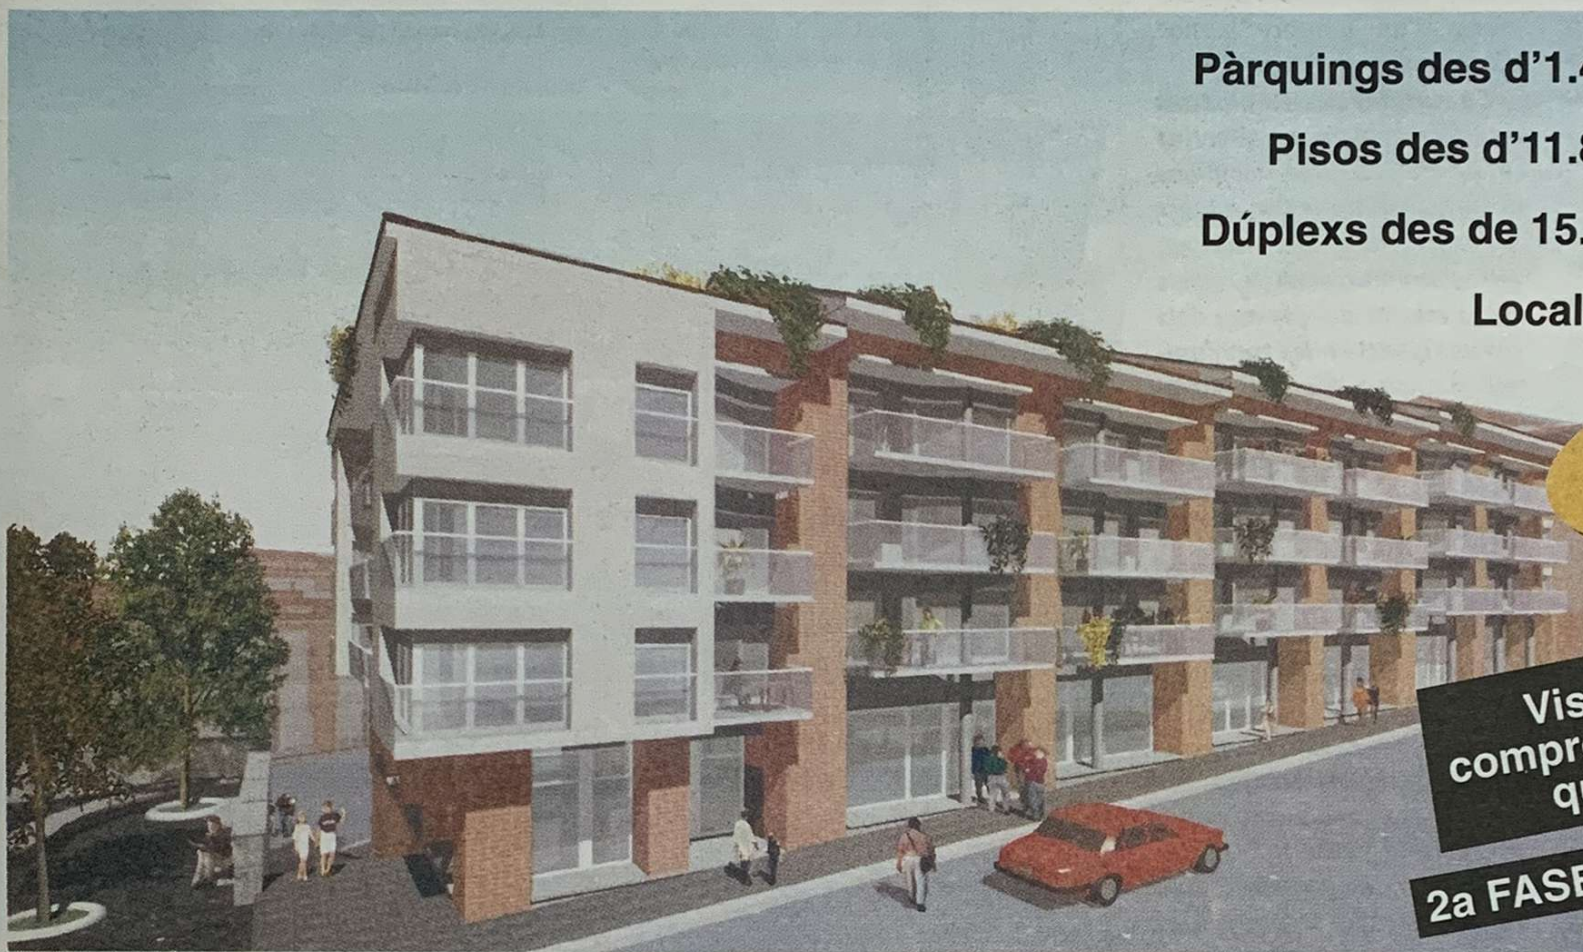

Promocions
COR DE CATALUNYA, S.L.

CONJUNT RESIDENCIAL PARC DE LES AIGÜES

(C/ de la Sèquia - C/ de Guifré el Pilós)

Pàrquings des d'1.450.000 ptes.

Pisos des d'11.800.000 ptes.

Dúplexs des de 15.800.000 ptes

Locals comercials

LLIURAMENT
DESEMBRE
95

Visiti l'obra
comprovi i compari
qualitats!!

2a FASE A LA VENDA

EDIFICI C/ DE LA LLIBERTAT

Pisos, estudis,
apartaments,
pàrquings
i locals
comercials amb
la nostra
qualitat i estil
inimitables,
des de
6.900.000 ptes.
fins a
16.000.000 ptes.